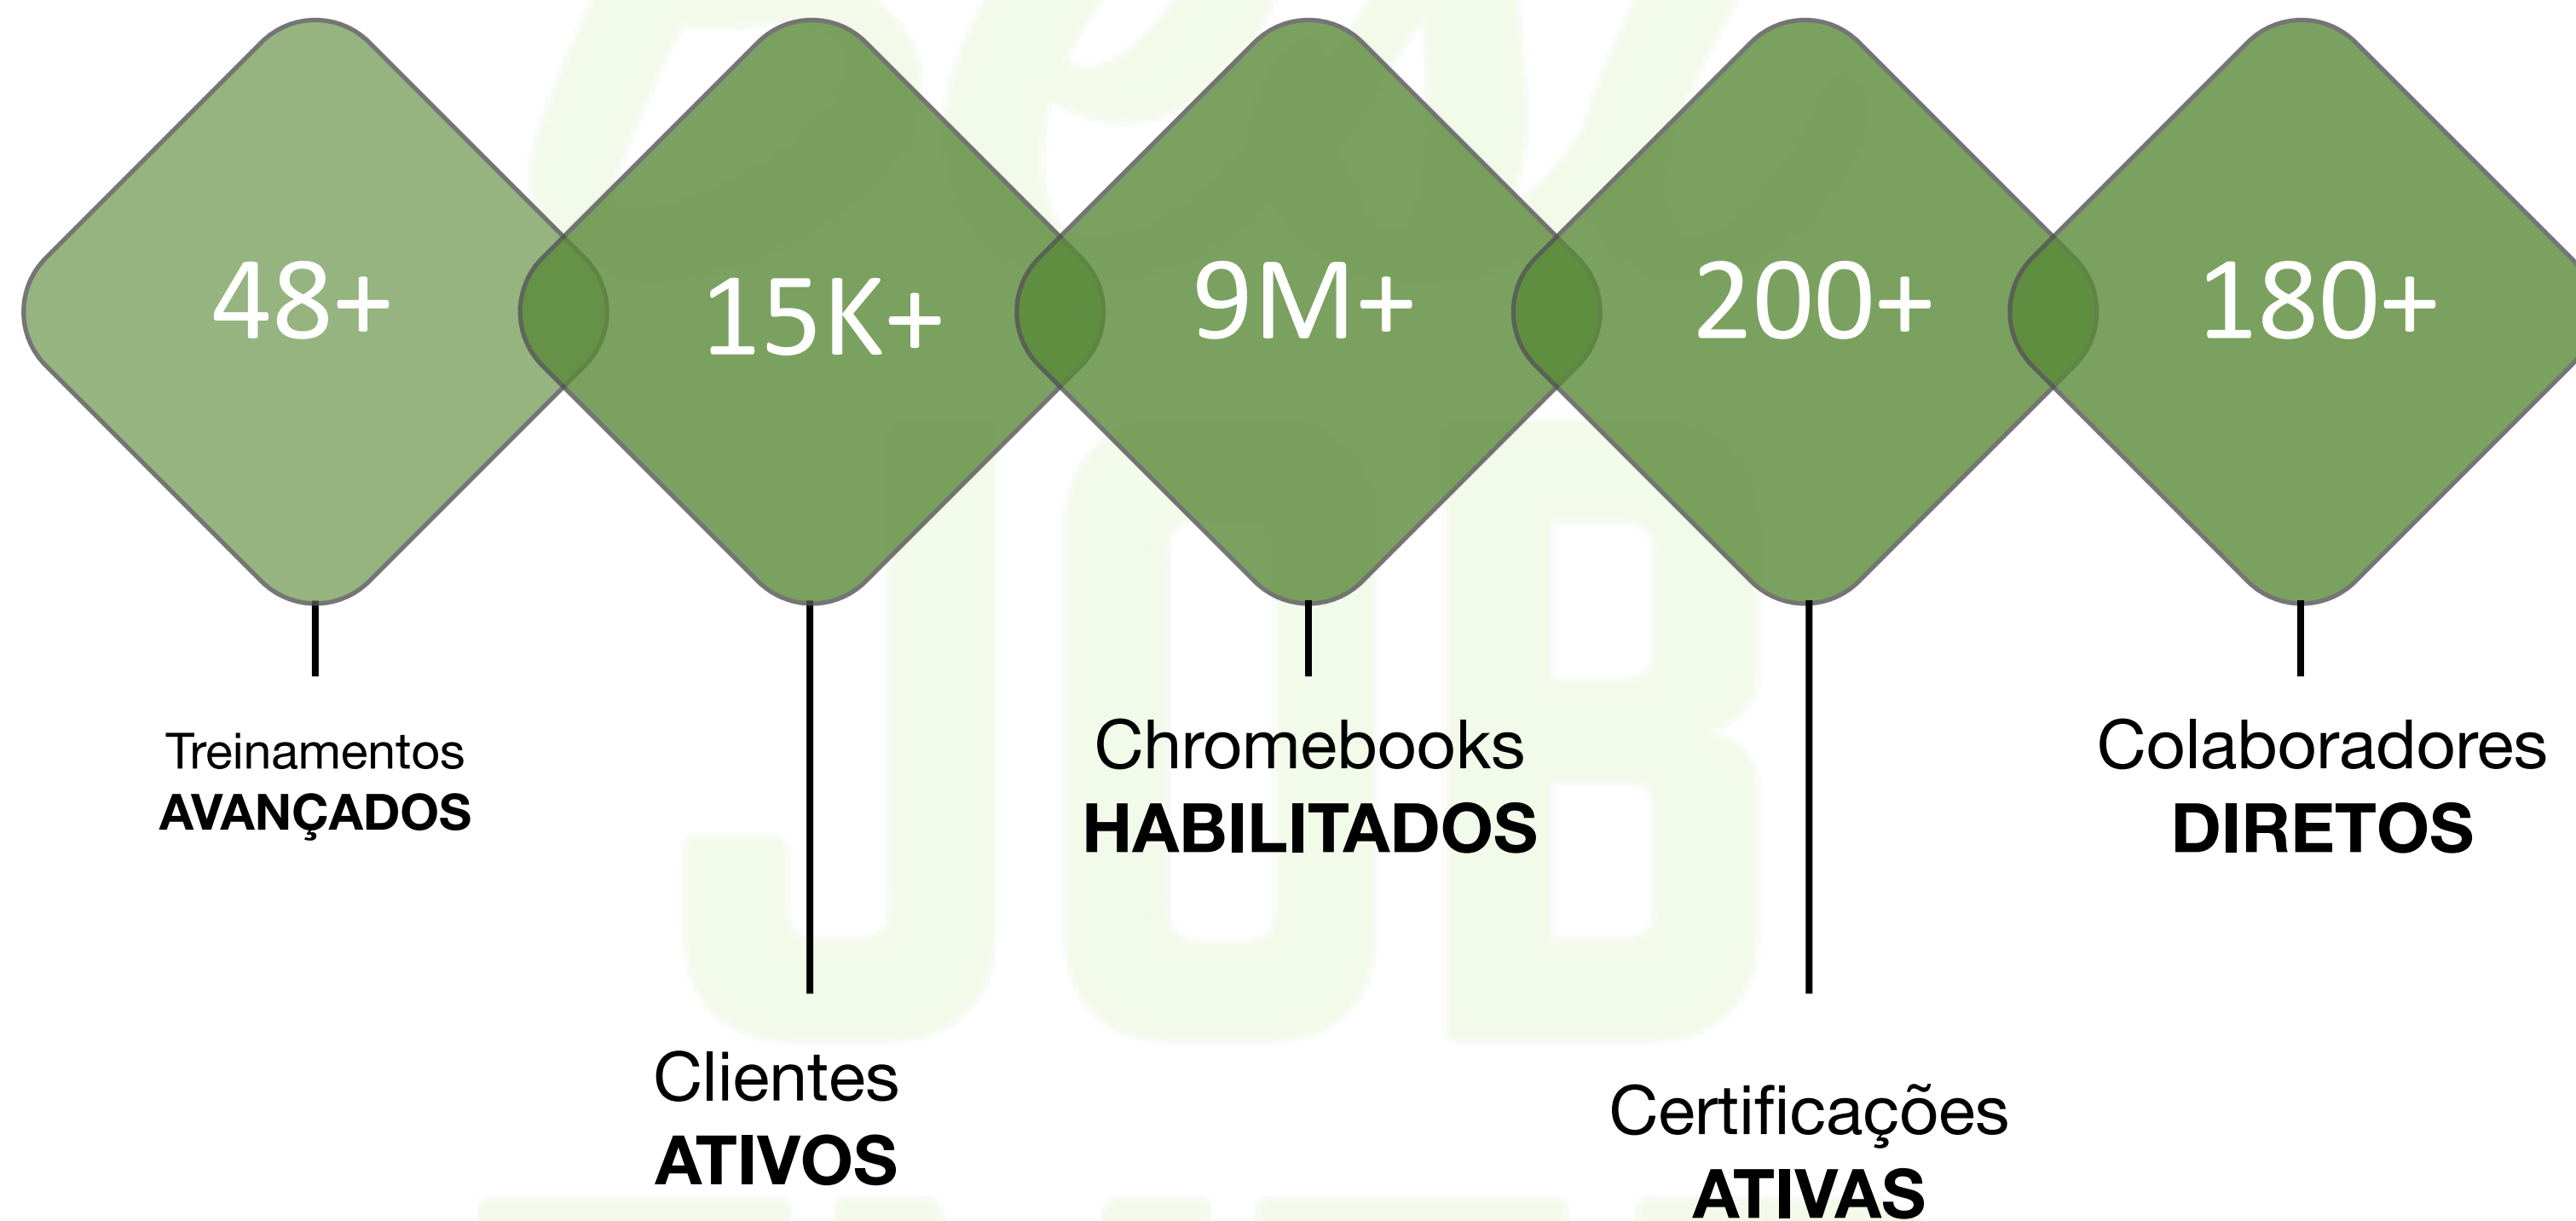

Sobre a ACDI

Com sede em Little Rock, no Arkansas
EUA a ACDI comemora seu 27o.

Aniversário em 2022 como a maior **ASC**
(*Authorized Solution Center*) do mundo e
uma das empresas que mais inova em seu
segmento reconhecida globalmente como
referência de mercado de inteligência da
informação.

ACKNOWLEDGE AWESOMENESS
CHALLENGE OURSELVES
DEMONSTRATE PROFESSIONALISM
INSPIRE OTHERS

- #BestJobEver
- #BetterThanYesterday