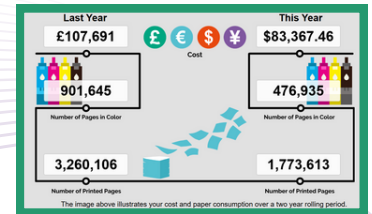

POWERED BY **intuitive**

**INTUITIVE PARA PAPER CUT MF ES UNA SOLUCIÓN DE INTELIGENCIA EMPRESARIAL PREINTEGRADA DISEÑADA ESPECÍFICAMENTE PARA PAPER CUT. VISUALICE LOS DATOS EN SU SISTEMA DE GESTIÓN DE IMPRESIÓN PAPER CUT. GESTIONE LOS COSTOS, LOS RIESGOS Y EL IMPACTO AMBIENTAL.**

PROPORCIONAR INFORMACIÓN DE UN VISTAZO CON INTUITIVE DASHBOARDS

PROPORCIONAR ANÁLISIS BASADO EN:

- COSTE
- USUARIO
- VOLUMEN
- IMPRESORA
- ESCANEO
- COSTE POR VOLUMEN
- IMPACTO MEDIOAMBIENTAL

COMPARAR COSTO/VOLUMEN AÑO TRAS AÑO