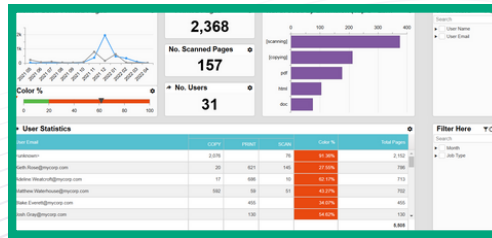

POWERED BY **intuitive**

**INTUITIVE PARA PAPER CUT MF ES UNA SOLUCIÓN DE INTELIGENCIA EMPRESARIAL PREINTEGRADA DISEÑADA ESPECÍFICAMENTE PARA PAPER CUT. VISUALICE LOS DATOS EN SU SISTEMA DE GESTIÓN DE IMPRESIÓN PAPER CUT. GESTIONE LOS COSTOS, LOS RIESGOS Y EL IMPACTO AMBIENTAL.**

PROPORCIONAR INFORMACIÓN DE UN VISTAZO CON INTUITIVE DASHBOARDS

PROPORCIONAR ANÁLISIS BASADO EN:

- COSTE
- USUARIO
- VOLUMEN
- IMPRESORA
- ESCANEO
- COSTE POR VOLUMEN
- IMPACTO MEDIOAMBIENTAL

COMPARAR COSTO/VOLUMEN AÑO TRAS AÑO

### ANÁLISIS RÁPIDO Y PERSONALIZADO

- VEA DATOS DE LA ORGANIZACIÓN O FÍLTRELOS POR DEPARTAMENTOS, GRUPOS DE IMPRESIÓN O GRUPOS DE IMPRESORAS. REALICE PREGUNTAS A PEDIDO EN EL PANEL PARA OBTENER UN ANÁLISIS MÁS RÁPIDO EN COMPARACIÓN CON LOS INFORMES ESTÁTICOS.